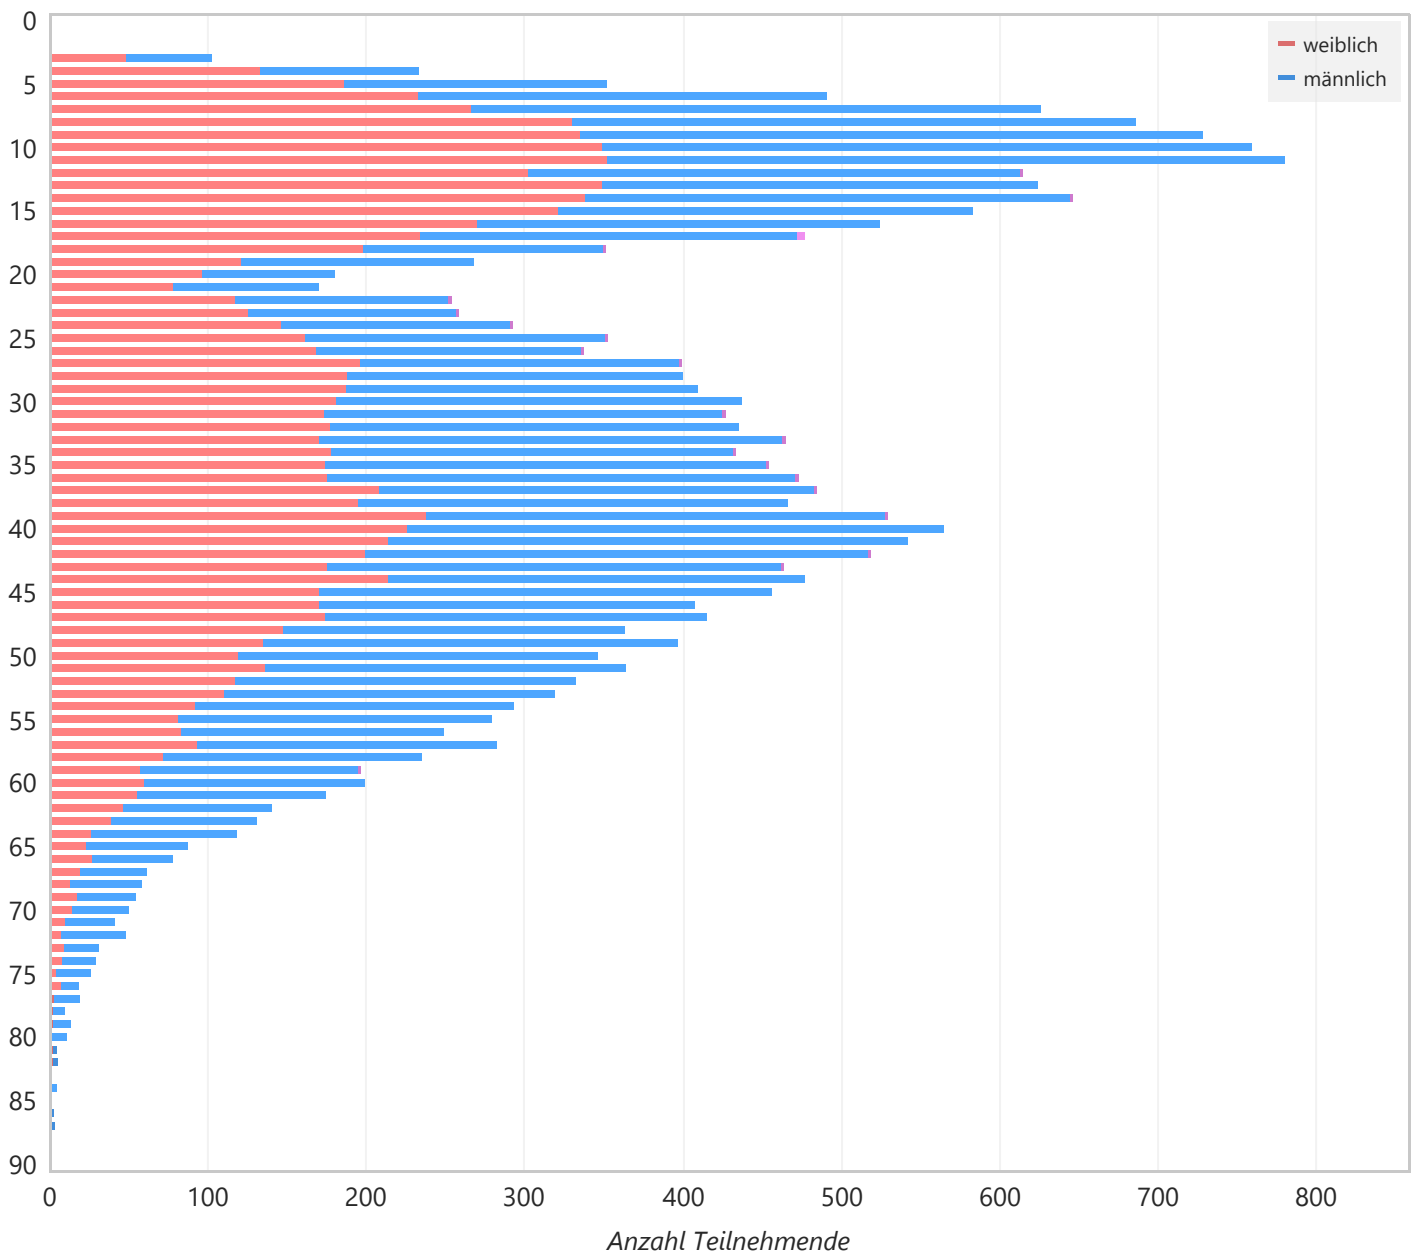

41. GRAND-PRIX VON BERN 2023

ALTER

Altersgruppe	Anzahl	%
0-9	3218	12.7%
10-19	5626	22.1%
20-29	3051	12.0%
30-39	4603	18.1%
40-49	4603	18.1%
50-59	2895	11.4%
60-69	1100	4.3%
70-79	284	1.1%
80-89	31	0.1%
90-99	1	<0.1%
Total	25412	